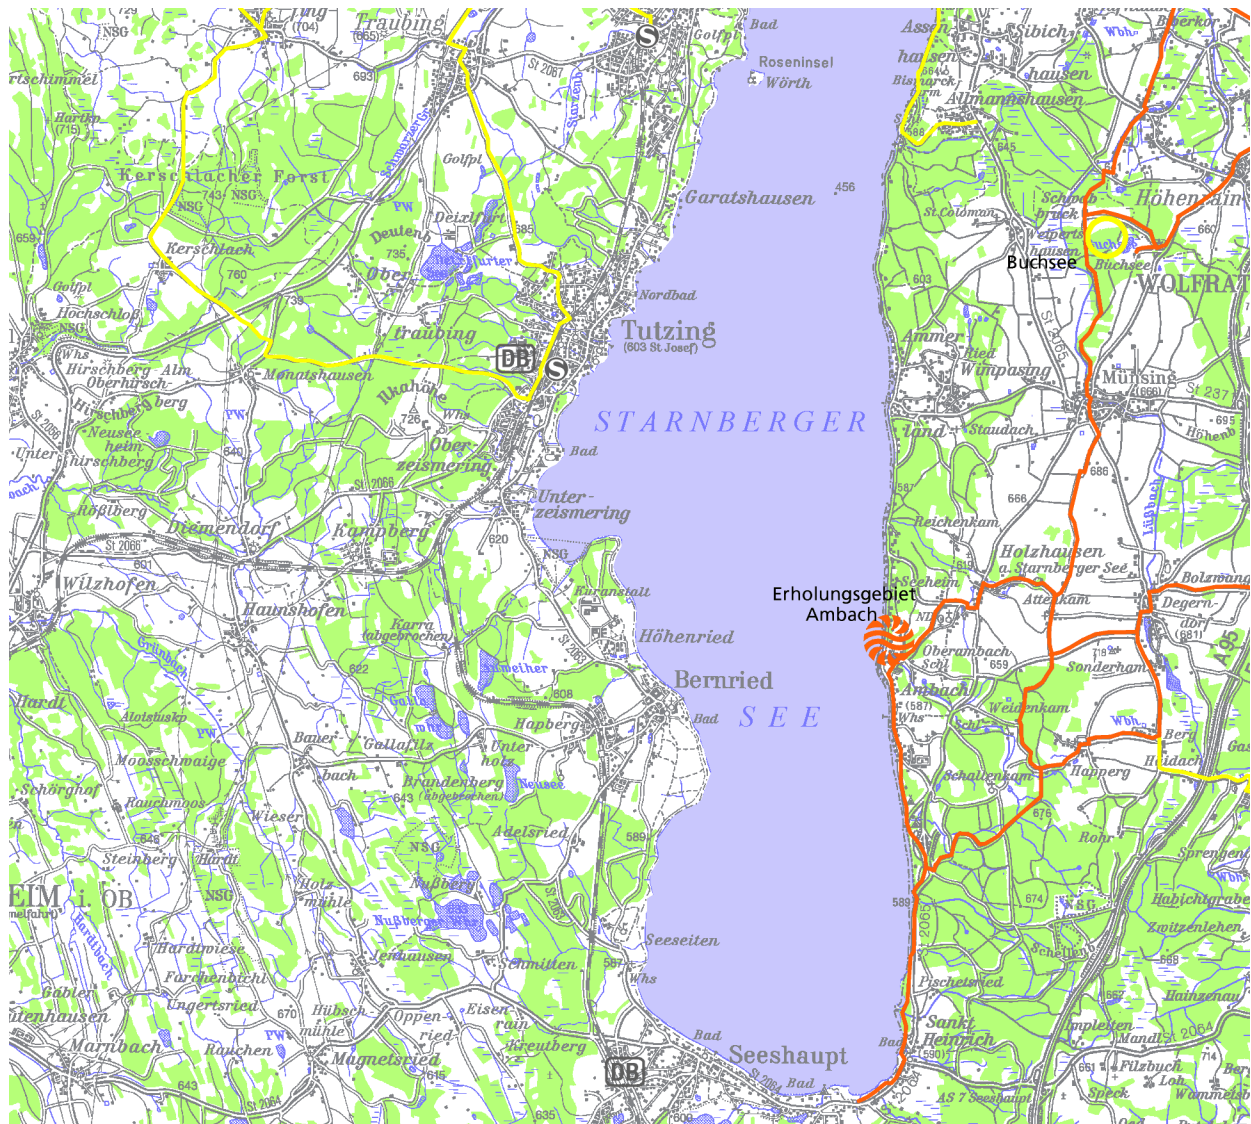

Radwanderkarte - Ausschnitt 22

Verein zur Sicherstellung überörtlicher Erholungsgebiete in den Landkreisen um München e.V.

www.erholungsflaechenverein.de

1. Auflage, Stand Juni 2001

Kartengrundlage: Rasterdaten Topographischer Karten 1:100.000 des Bayer. Landesvermessungsamts