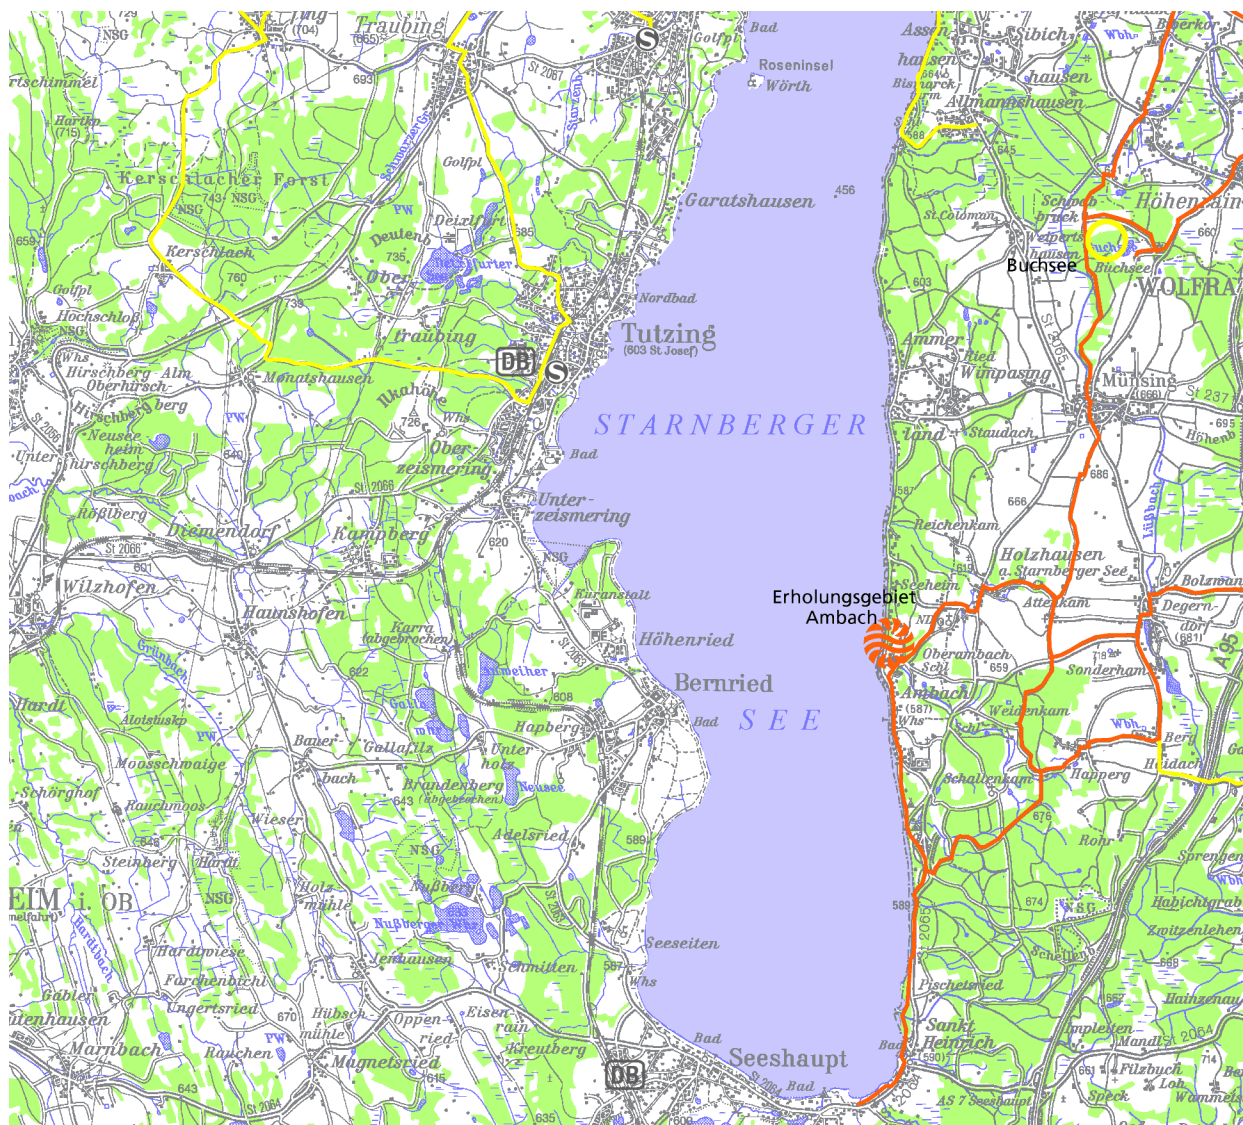

Radwanderkarte - Ausschnitt 22

Verein zur Sicherstellung überörtlicher Erholungsgebiete in den Landkreisen um München e.V.
www.erholungsflaechenverein.de

1. Auflage, Stand Juni 2001

Kartengrundlage: Rasterdaten Topographischer Karten 1:100.000 des Bayer. Landesvermessungsamts
www.bayern.de/vermessung/