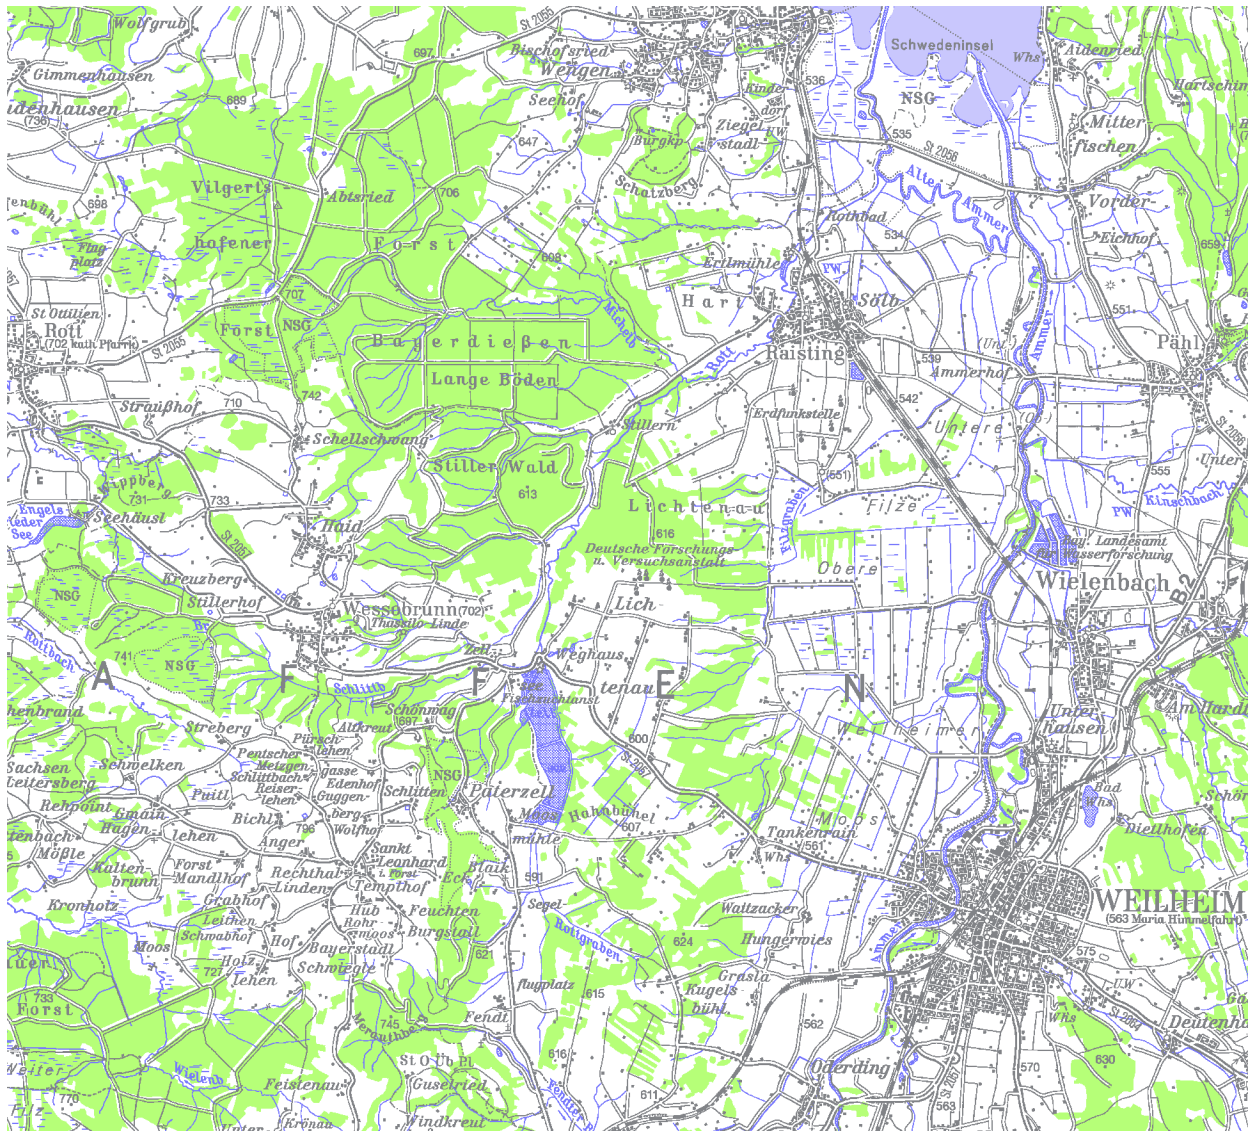

Radwanderkarte - Ausschnitt 21

Verein zur Sicherstellung überörtlicher Erholungsgebiete in den Landkreisen um München e.V.
www.erholungsflaechenverein.de

1. Auflage, Stand Juni 2001

Kartengrundlage: Rasterdaten Topographischer Karten 1:100.000 des Bayer. Landesvermessungsamts
www.bayern.de/vermessung/