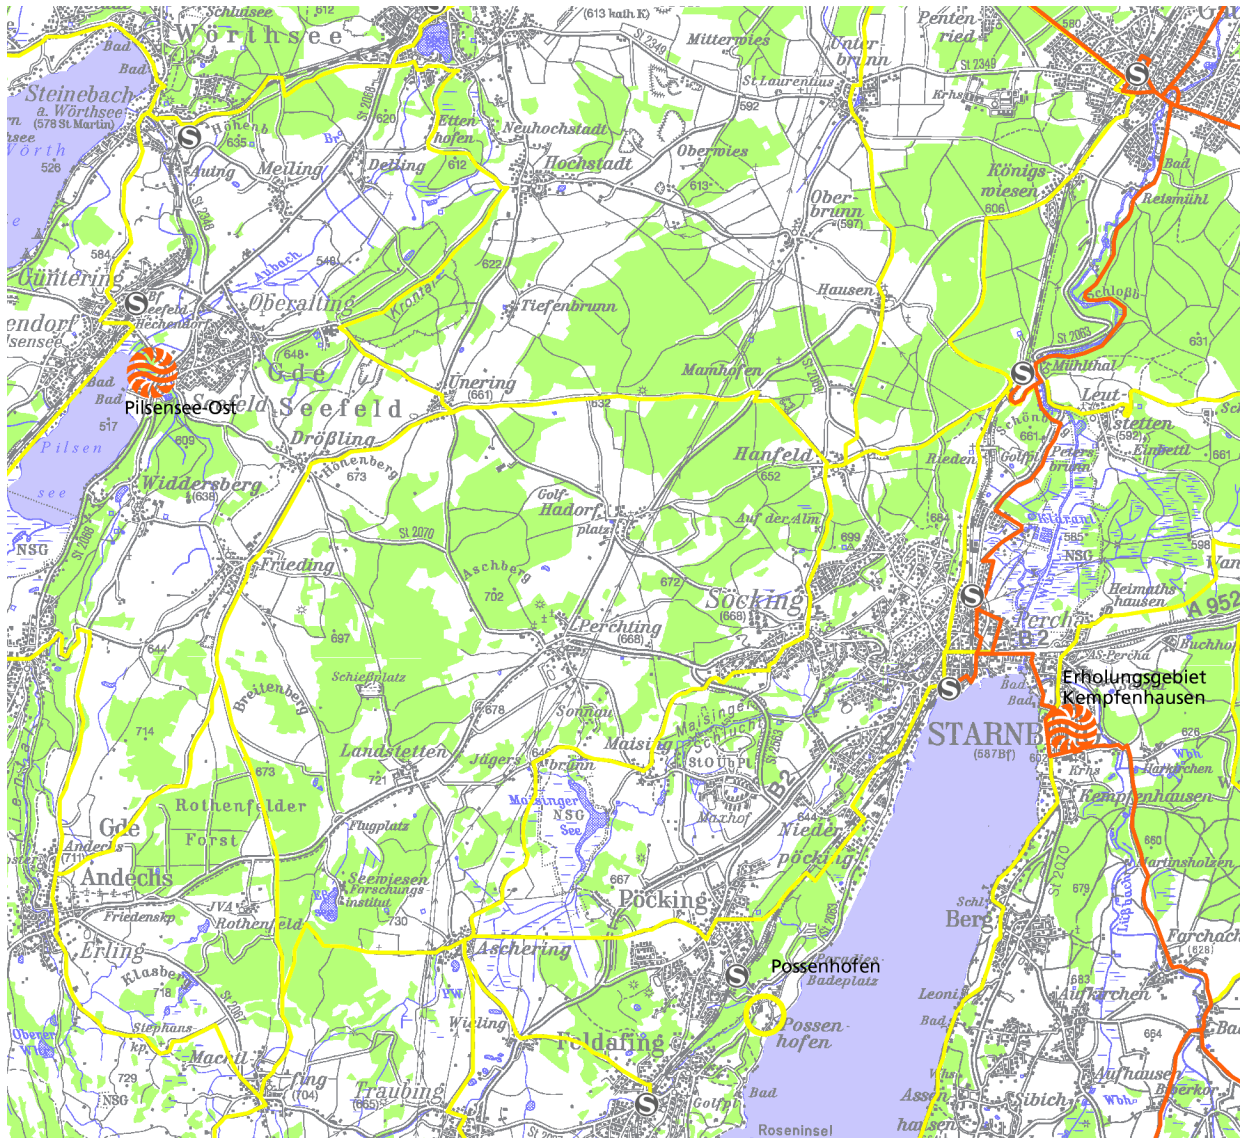

Radwanderkarte - Ausschnitt 17

Verein zur Sicherstellung überörtlicher Erholungsgebiete in den Landkreisen um München e.V.

www.erholungsflaechenverein.de

1. Auflage, Stand Juni 2001

Kartengrundlage: Rasterdaten Topographischer Karten 1:100.000 des Bayer. Landesvermessungsamts