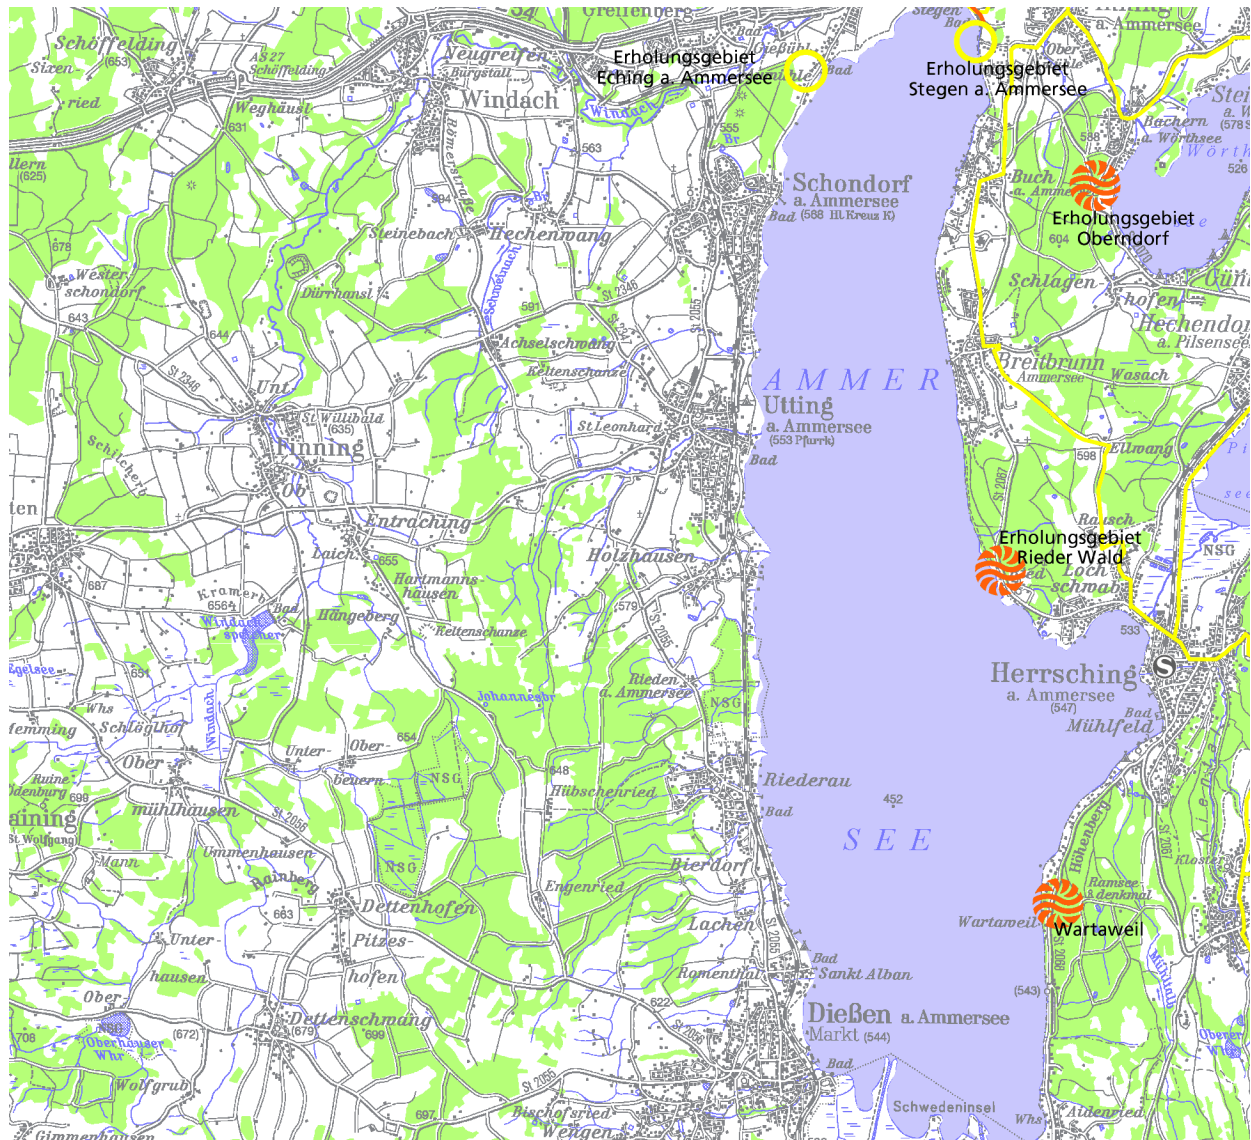

Radwanderkarte - Ausschnitt 16

Verein zur Sicherstellung überörtlicher Erholungsgebiete in den Landkreisen um München e.V.

www.erholungsflaechenverein.de

1. Auflage, Stand Juni 2001

Kartengrundlage: Rasterdaten Topographischer Karten 1:100.000 des Bayer. Landesvermessungsamts